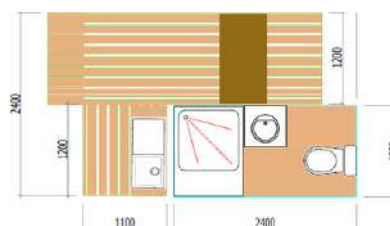

Emplacement Freecamp

Camping
La Chênaie

Jusqu'à 6 pers

Superficie :

80 m²

Tente

Caravane

Camping-car

Accès électricité : 10 amp

Accès sanitaire
(WC, douche, évier)

Borne eau à proximité

Animal accepté

Wifi gratuit

Barbecue électrique
autorisé

Place de parking sur
emplacement + parking du
camping

Cuisine

- Evier
- Plaque de cuisson
- Hotte
- Petit Réfrigérateur
- Petit congélateur

Salle d'eau

- Douche
- Lavabo
- WC